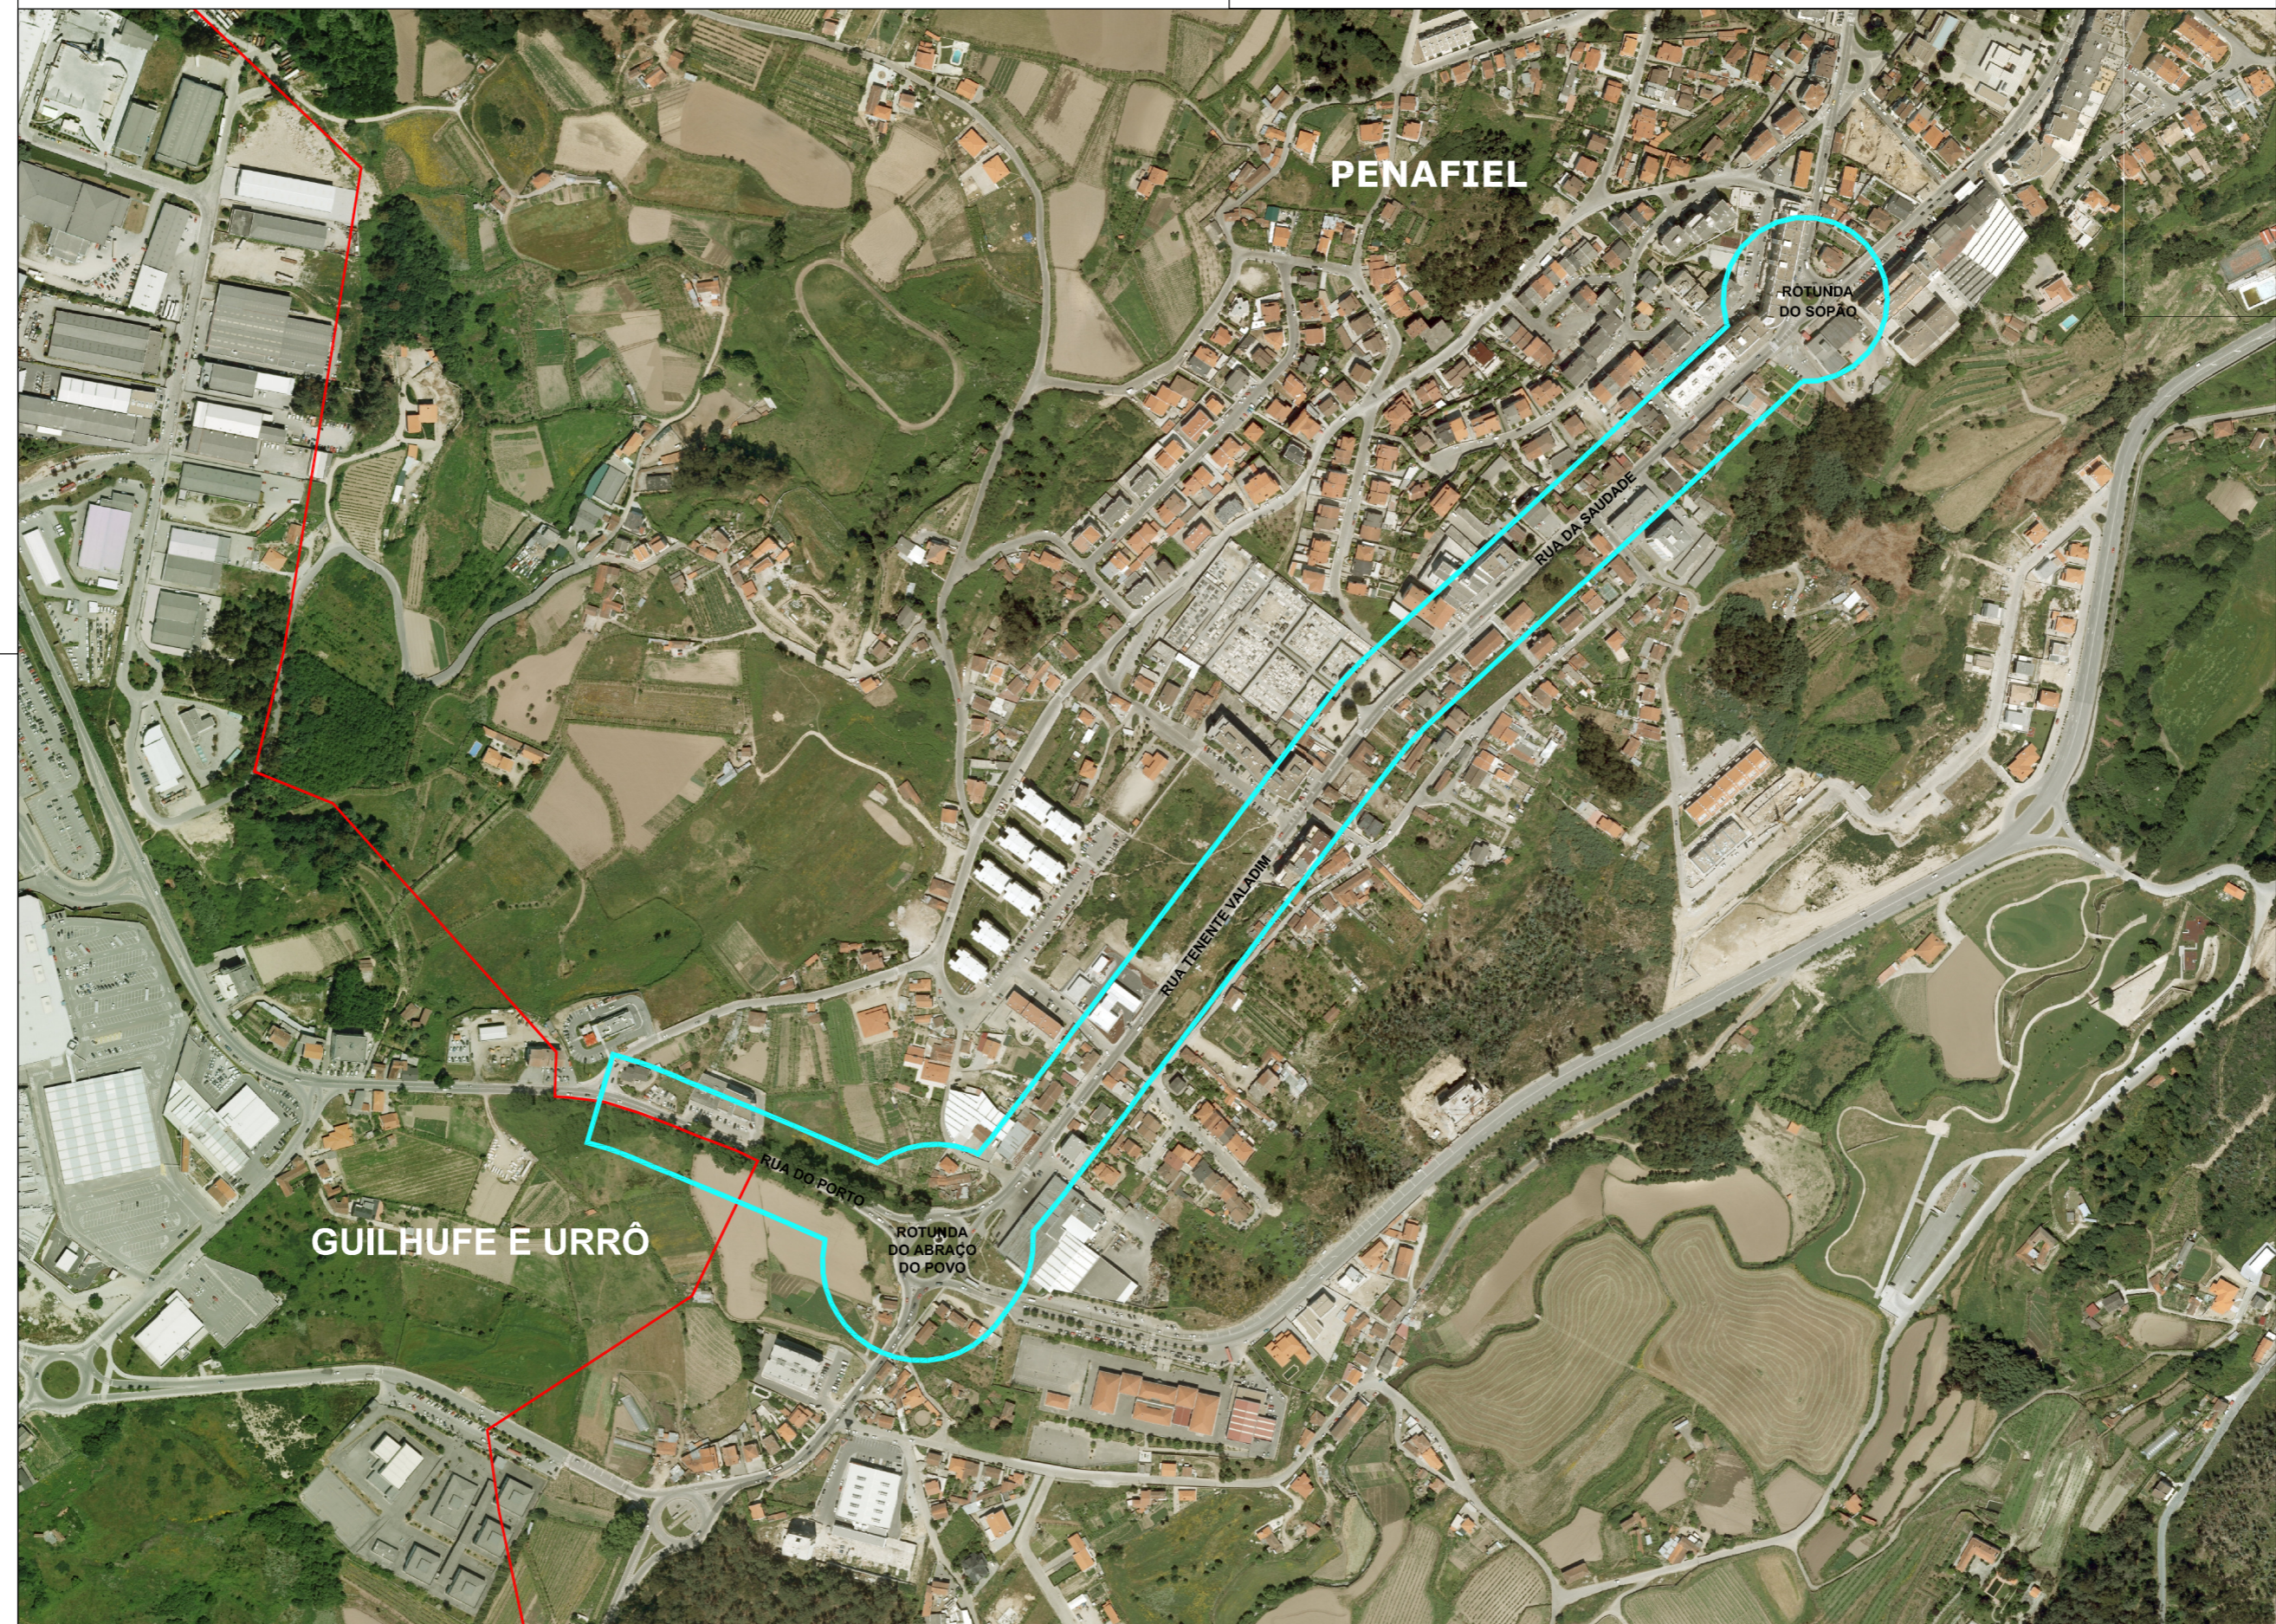

— Limite do Plano de Pormenor - 10,67 ha
 Rua do Porto, Rua Tenente Valdim e Rua da Saudade (EN15)
— Limites Administrativos das Freguesias - CAOP

Escala: 1/5000

CÂMARA MUNICIPAL DE PENAFIEL
 DIVISÃO DE PROJETOS DE ARQUITETURA E ORDENAMENTO TERRITORIAL
EXTRATO DE ORTOFOTOMAPA

Requerente _____
 Natureza da obra _____
 Local _____ Freguesia _____

Processo _____
 Data _____

ANEXO
03

Observações
